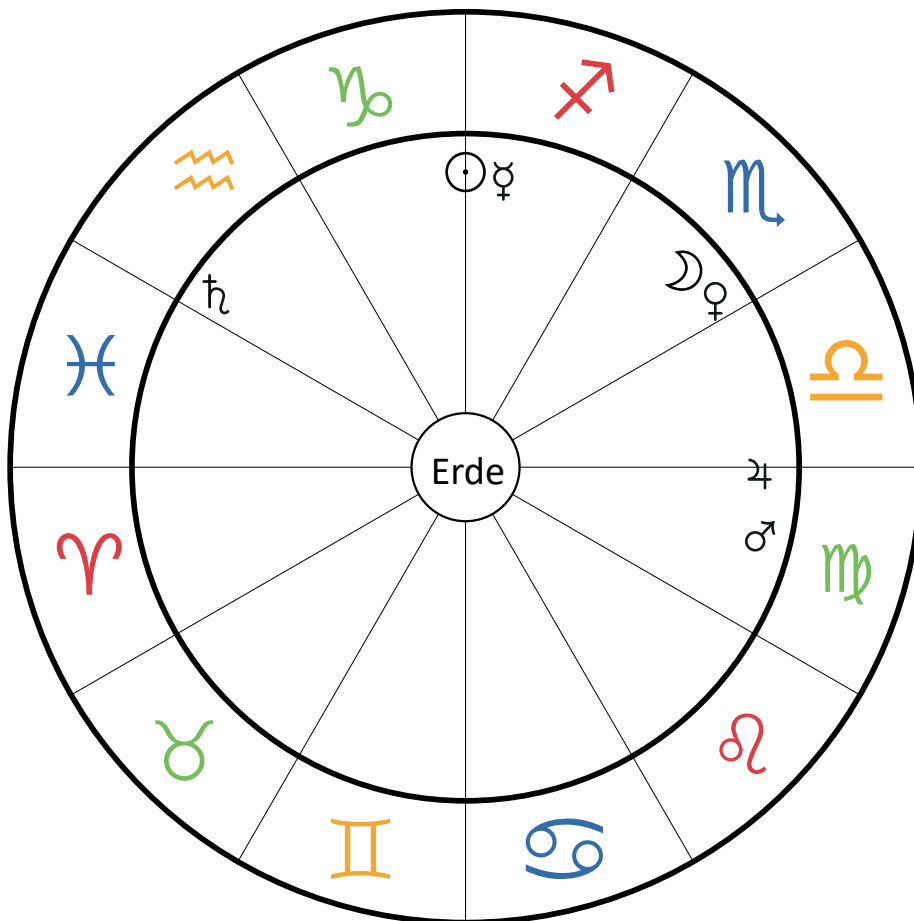

Stand der Planeten am 17.02.2024, 10 Uhr:

Sonne		28°		Wassermann
Mond		7°		Zwilling
Merkur		19°		Wassermann
Venus		0°		Wassermann
Mars		3°		Wassermann
Jupiter		9°		Stier
Saturn		8°		Fische
Uranus		19°		Stier
Neptun		26°		Fische
Pluto		0°		Wassermann
Chiron		16°		Widder

Alle 4 Minuten dreht sich die „Uhr“ weiter. Der Tierkreis hat 360°, jedes Zeichen hat 30°.

Seinen Anfang fand der Tierkreis als  
**„Pfad des Mondes“**  
 Mesopotamien im Jahr 1250 v. Chr. (Babylon).

Grundkomponenten  
 der Planetensymbole:

- Geist
- Göttlicher Funke
- ☾ Seele
- ↗ Impuls
- ✚ Materie/Körper

Es waren zu der Zeit  
 folgende Planeten bekannt:

- ☉ Sonne
- ☾ Mond
- ♀ Merkur
- ♀ Venus
- ♂ Mars
- ♃ Jupiter
- ♄ Saturn

- ♈ Widder
- ♉ Stier
- ♊ Zwilling
- ♋ Krebs
- ♌ Löwe
- ♍ Jungfrau
- ♎ Waage
- ♏ Skorpion
- ♐ Schütze
- ♑ Steinbock
- ♒ Wassermann
- ♓ Fische

**Rot** = Feuerzeichen, **Grün** = Erdzeichen,  
**Blau** = Wasserzeichen, **Gelb** = Luftzeichen

Nach der vventdeckung der Planeten Uranus (1781), Neptun (1846) und Pluto (1930), der sogenannten „Langsamläufer“, entstand der erweiterte Tierkreis. Den Zeichen werden bestimmte Herrscher als Planeten zugeordnet. Die Planeten brauchen unterschiedlich lange für den Umlauf durch den Tierkreis.