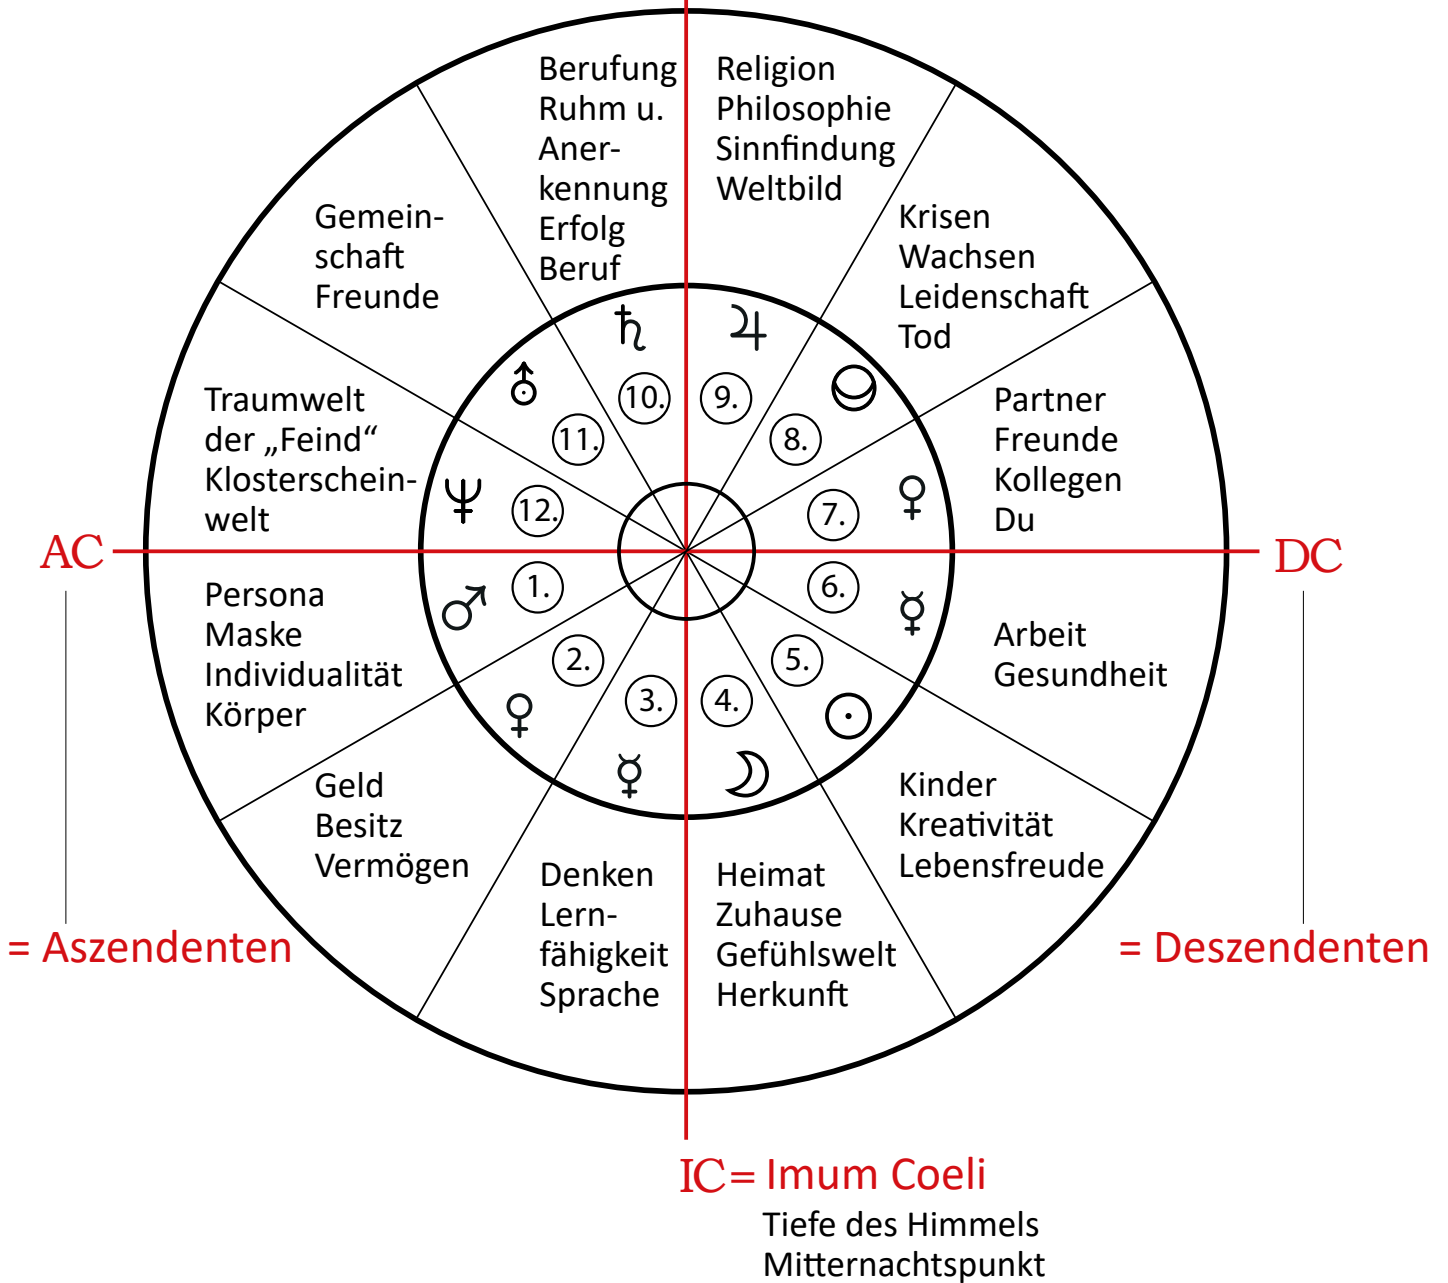

Horoskop

hora = Stunde

skopien = beobachten

MC = Medium Coeli